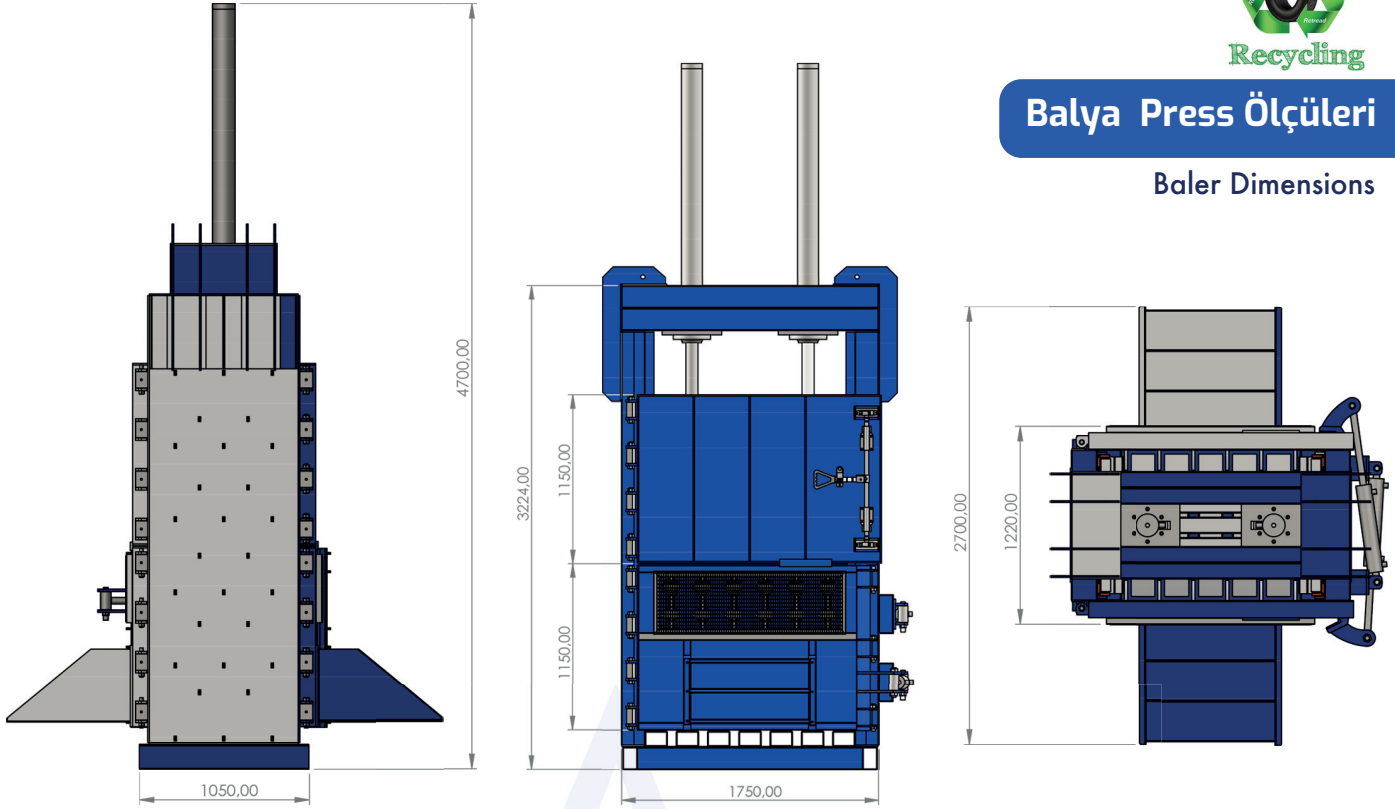

LASTİK BALYALAMA MAKİNASI

YILDIZ GERİ DÖNÜŞÜM MAKİNALARI
YILDIZ RECYCLING MACHINES

BALER MACHINE

LASTİK BALYALAMA MAKİNASI

Balyalama makinesi lastiklerin preslenerek depolama ve nakliyesinde hacmi küçültüp az yer kaplamasını sağlar.

BALER

Baled tires take up less spaces in stocking and transportation.

www.yildizendustri.com.tr

Balya Press Ölçüleri

Baler Dimensions

BALYA PRESS ÖLÇÜLERİ

BALER DIMENSIONS

YILDIZ ENDÜSTRİ SAN. ve TİC.LTD.ŞTİ.