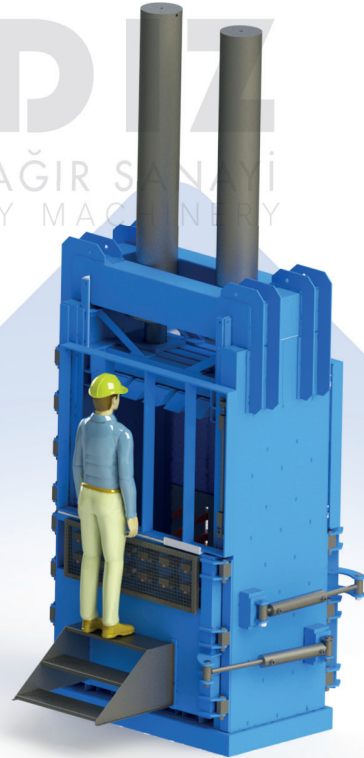

LASTİK BALYALAMA MAKİNASI

YILDIZ GERİ DÖNÜŞÜM MAKİNALARI
YILDIZ RECYCLING MACHINES

BALER MACHINE

LASTİK BALYALAMA MAKİNASI

Balyalama makinesi lastiklerin preslenerek depolama ve nakliyesinde hacmi küçültüp az yer kaplamasını sağlar.

BALER

Baled tires take up less spaces in stocking and transportation.

www.yildizendustri.com.tr

Balya Press Ölçüleri

Baler Dimensions

BALYA PRESS ÖLÇÜLERİ

BALER DIMENSIONS

YILDIZ ENDÜSTRİ SAN. ve TİC.LTD.ŞTİ.